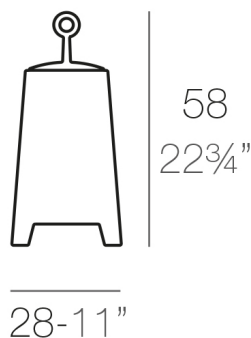

### Weight

3.69 Kg

MORA Lámpara 58  
MORA Lamp 58