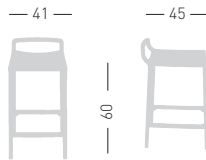

Ofer

Available colors / Colori disponibili

OFER H60

Techno-polymer seat and anodized aluminum frame.
Seduta in tecnopolimero,
gambe in alluminio anodizzato.

NA not assembled / non assemblato

0,06 m³ - 10,2 kg.
16x78x41,5cm.
2 pcs [carton]