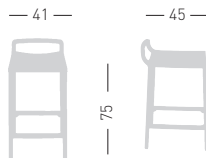

NA not assembled / non assemblato

0,06 m³ - 11 kg.
16x78x41,5cm.
2 pcs [carton]

Frame Finishing & Codes / Finiture Telai e Codici

cod.37.--/75NA