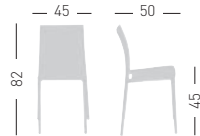

## MOON

Techno-polymer chair with co-injected metal frame.  
Struttura integrale in tecnopolimero con telaio metallico co-iniettato.

**CATAS**  
TESTATO - TESTED

**BIEMA**

stackable / impilabile (5pcs)

A assembled / assemblato