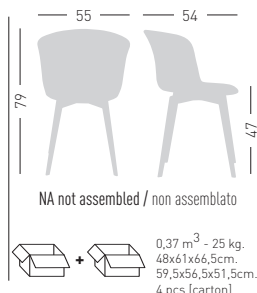

Frame Finishing & Codes / Finiture Telai e Codici

cod.350. __-__ /TP--
cod.350. __-S/TP
cod.350. __-DK/TP--
cod.350. __-TC/TP__ COM fabric/tessuto cliente

Legs and shells colors can be combined
I colori delle gambe possono essere abbinati alla scocca

Fabric required
Fabbisogno di tessuto
4 pcs : Lin Mtrs 1 (h1,40)

COM fabric min. order
10pcs each code
Tessuto cliente TC ordine
min. 10pz per codice

Min. order 4pcs
each code
Ordine min 4pz
per codice

EPICA 360

Swivel techno-polymer chair with cushion.
Sedia girevole in tecnopolimero con cuscino imbottito.