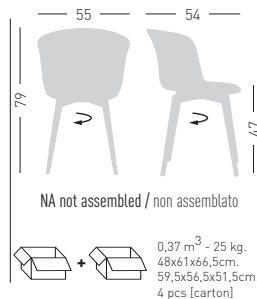

Frame Finishing & Codes / Finiture Telai e Codici

cod.352. __-__ /TP--
cod.352. __-S/TP
cod.352. __-DK/TP--
cod.352. __-TC/TP__ COM fabric/tessuto cliente

Legs and shells colors can be combined
I colori delle gambe possono essere abbinati alla scocca

Fabric required
Fabbisogno di tessuto
4 pcs : Lin Mtrs 1 (h1,40)

COM fabric min. order
10pcs each code
Tessuto cliente TC ordine
min. 10pz per codice

Min. order 4pcs
each code
Ordine min 4pz
per codice