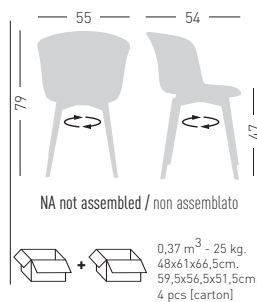

Frame Finishing & Codes / Finiture Telai e Codici

cod.351. __-__ /TP--
cod.351. __-S/TP
cod.351. __-DK/TP--
cod.351. __-TC/TP__ COM fabric/tessuto cliente

Legs and shells colors can be combined
I colori delle gambe possono essere abbinati alla scocca

Fabric required
Fabbisogno di tessuto
4 pcs : Lin Mtrs 1 (h1,40)

COM fabric min. order
10pcs each code
Tessuto cliente TC ordine
min. 10pz per codice

EPICA SR

Techno-polymer chair with cushion, swivel movement.
Sedia in tecnopolimero con movimento girevole, cuscino imbottito.