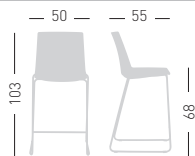

NA not assembled / non assemblato

0,53 m³ - 31,0 kg.
59x53x91cm
66x55x63cm
4 pcs [carton]

Frame Finishing & Codes / Finiture Telai e Codici

cod.196.--/IK66ST chromed/cromata
cod.196.--/IK66STB white/bianco
cod.196.--/IK66STN black/nero
cod.196.--/ITF66ST chromed/cromata
cod.196.--/ITF66STB white/bianco
cod.196.--/ITF66STN black/nero
cod.196.--/IDK66ST chromed/cromata
cod.196.--/IDK66STB white/bianco
cod.196.--/IDK66STN black/nero
cod.196/ITC66ST chromed/cromata
cod.196/ITC66STB white/bianco
cod.196/ITC66STN black/nero

Fabric required
Fabbisogno di tessuto
1 pcs: Lin Mtrs 1 (h1,40)

Min. order 4pcs
each code
Ordine min 4pz
per codice