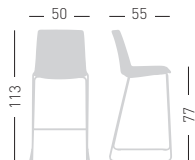

NA not assembled / non assemblato

0,53 m³ - 32,5 kg.
59x53x91cm
66x55x63cm
4 pcs [carton]

Frame Finishing & Codes / Finiture Telai e Codici

cod.196.--/IK76ST chromed/cromata
cod.196.--/IK76STB white/bianco
cod.196.--/IK76STN black/nero
cod.196.--/ITF76ST chromed/cromata
cod.196.--/ITF76STB white/bianco
cod.196.--/ITF76STN black/nero
cod.196.--/IDK76ST chromed/cromata
cod.196.--/IDK76STB white/bianco
cod.196.--/IDK76STN black/nero
cod.196/ITC76ST chromed/cromata
cod.196/ITC76STB white/bianco
cod.196/ITC76STN black/nero

Fabric required
Fabbisogno di tessuto
1 pcs: Lin Mtrs 1 (h1,40)

Min. order 4pcs
each code
Ordine min 4pz
per codice