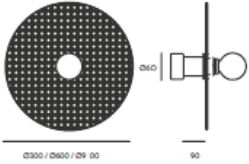

Tan Tan

A1053 + 1125

Specifications

Bulb	E27 max. 60 W (not included)
Voltage	220-240 V
Frecuency	50/60 Hz
Class	Type I
Energy Classification	A ++
Protection	IP20

Packaging

Package (s)		1 box 1125 + 1 box A1053		
1125/30	1 box	30 x 30 x 9 cm	0,6 kg	0,008 CBM
1125/60	1 box	60 x 60 x 9 cm	0,9 kg	0,032 CBM
1125/90	1 box	90 x 90 x 9 cm	1,2 kg	0,073 CBM
A1053	1 box	27 x 23 x 26 cm	0,6 kg	0,016 CBM
HS Code		94051098.00		

Finishes

Fitting A1053 *Price = A1053 + 1125

5 cm - Gold / Chrome
5 cm - Black/ White
10 cm - Gold / Chrome
10 cm - Black/ White
15 cm -Gold / Chrome
15 cm - Black/ White

Accessory 1125

1125/30 - Natural/Black
1125/60 - Natural/Black
1125/90 - Natural/Black