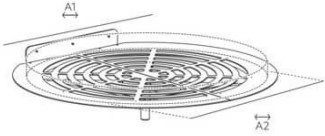

FLUTTUA C_BED

Pianale rete con struttura
Slat board with structure