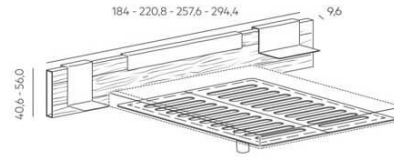

Testiera Wildwood sp. 9,6 cm
Wildwood Headboard th. 9,6 cm