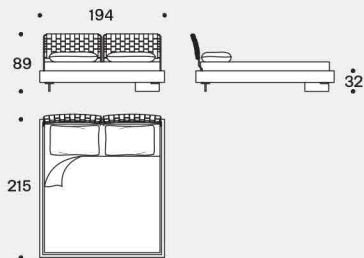

Misura rete / Size for bed base / **180x200 cm**
LIMES