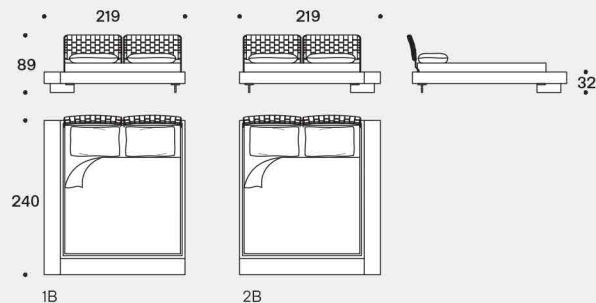

Esempi posizione pannelli testiera / Examples headboard panels position

Misura rete / Size for bed base / **153x203 cm**  
LIMES

Testiere / Headboards

Fianco con testiera tessuto trapuntato /  
Side with quilted fabric headboard

LIMES T LARGE - versione sponda singola (Testiera, Pediera) / LIMES T LARGE - single sideboard version (Headboard, Footboard)

LIMES LARGE - versione sponda doppia angolare / LIMES LARGE - corner double sideboard version

Misura rete / Size for bed base / **180x200 cm**  
LIMES

Testiere / Headboards

Fianco con testiera tessuto trapuntato /  
Side with quilted fabric headboard

LIMES T LARGE - versione sponda singola (Testiera, Pediera) / LIMES T LARGE - single sideboard version (Headboard, Footboard)

LIMES LARGE - versione sponda doppia angolare / LIMES LARGE - corner double sideboard version

Misura rete / Size for bed base / **193x203 cm**  
LIMES

Testiere / Headboards

Fianco con testiera tessuto trapuntato /  
Side with quilted fabric headboard