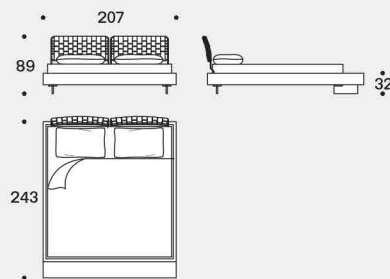

Esempi posizione pannelli testiera / Examples headboard panels position

Misura rete / Size for bed base / **153x203 cm**  
LIMES

Testiere / Headboards

Fianco con testiera tessuto trapuntato /  
Side with quilted fabric headboard

Misura rete / Size for bed base / **180x200 cm**  
LIMES

Testiere / Headboards

Fianco con testiera tessuto trapuntato /  
Side with quilted fabric headboard

LIMES T LARGE - versione sponda singola (Testiera, Pediera) / LIMES T LARGE - single sideboard version (Headboard, Footboard)

LIMES LARGE - versione sponda doppia angolare / LIMES LARGE - corner double sideboard version

Misura rete / Size for bed base / **193x203 cm**  
LIMES

Testiere / Headboards

Fianco con testiera tessuto trapuntato /  
Side with quilted fabric headboard

LIMES T LARGE - versione sponda singola (Testiera, Pediera) / LIMES T LARGE - single sideboard version (Headboard, Footboard)

LIMES LARGE - versione sponda doppia angolare / LIMES LARGE - corner double sideboard version