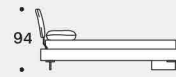

LIMES T LARGE - versione sponda singola (Testiera, Pediera) / LIMES T LARGE - single sideboard version (Headboard, Footboard)

LIMES LARGE - versione sponda doppia angolare / LIMES LARGE - corner double sideboard version

Esempi posizione pannelli testiera / Examples headboard panels position

Misura rete / Size for bed base / **153x203 cm**  
LIMES

Testiere / Headboards

Fianco con testiera tessuto trapuntato /  
Side with quilted fabric headboard