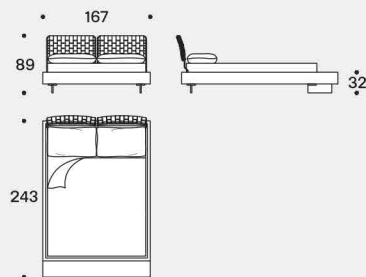

### Feet

14 cm high, in transparent methacrylate with rectangular section.

Misura rete / Size for bed base / **160x200 cm**  
LIMES

Testiere / Headboards

Fianco con testiera tessuto trapuntato / Side with quilted fabric headboard

Esempi posizione pannelli testiera / Examples headboard panels position

Misura rete / Size for bed base / **153x203 cm**  
LIMES

Testiere / Headboards

Fianco con testiera tessuto trapuntato /  
Side with quilted fabric headboard

LIMES T LARGE - versione sponda singola (Testiera, Pediera) / LIMES T LARGE - single sideboard version (Headboard, Footboard)

LIMES LARGE - versione sponda doppia angolare / LIMES LARGE - corner double sideboard version

LIMES LARGE - versione sponda doppia angolare / LIMES LARGE - corner double sideboard version

Misura rete / Size for bed base / **193x203 cm**  
LIMES

Testiere / Headboards

Fianco con testiera tessuto trapuntato /  
Side with quilted fabric headboard