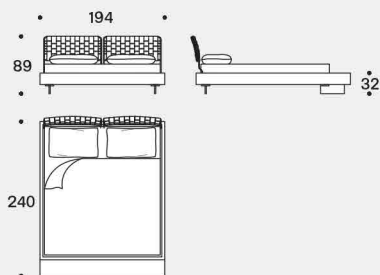

Esempi posizione pannelli testiera / Examples headboard panels position

Misura rete / Size for bed base / **153x203 cm**  
LIMES

Testiere / Headboards

Fianco con testiera tessuto trapuntato /  
Side with quilted fabric headboard

LIMES T LARGE - versione sponda singola (Testiera, Pediera) / LIMES T LARGE - single sideboard version (Headboard, Footboard)

LIMES LARGE - versione sponda doppia angolare / LIMES LARGE - corner double sideboard version

Misura rete / Size for bed base / **180x200 cm**  
LIMES

Testiere / Headboards

Fianco con testiera tessuto trapuntato /  
Side with quilted fabric headboard

LIMES T LARGE - versione sponda singola (Testiera, Pediera) / LIMES T LARGE - single sideboard version (Headboard, Footboard)

LIMES LARGE - versione sponda doppia angolare / LIMES LARGE - corner double sideboard version

Misura rete / Size for bed base / **193x203 cm**  
LIMES

Testiere / Headboards

Fianco con testiera tessuto trapuntato /  
Side with quilted fabric headboard