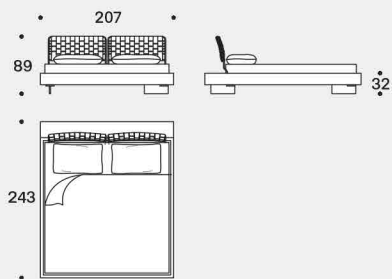

Esempi posizione pannelli testiera / Examples headboard panels position

Misura rete / Size for bed base / **153x203 cm**  
LIMES

Testiere / Headboards

Fianco con testiera tessuto trapuntato /  
Side with quilted fabric headboard

Misura rete / Size for bed base / **180x200 cm**  
LIMES

Testiere / Headboards

Fianco con testiera tessuto trapuntato /  
Side with quilted fabric headboard

LIMES T LARGE - versione sponda singola (Testiera, Pediera) / LIMES T LARGE - single sideboard version (Headboard, Footboard)

LIMES LARGE - versione sponda doppia angolare / LIMES LARGE - corner double sideboard version

Misura rete / Size for bed base / **193x203 cm**  
LIMES

Testiere / Headboards

Fianco con testiera tessuto trapuntato /  
Side with quilted fabric headboard

LIMES T LARGE - versione sponda singola (Testiera, Pediera) / LIMES T LARGE - single sideboard version (Headboard, Footboard)

LIMES LARGE - versione sponda doppia angolare / LIMES LARGE - corner double sideboard version