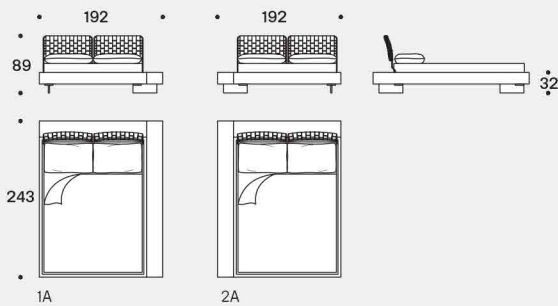

### Feet

14 cm high, in transparent methacrylate with rectangular section.

Misura rete / Size for bed base / **160x200 cm**  
LIMES

Testiere / Headboards

Fianco con testiera tessuto trapuntato / Side with quilted fabric headboard

LIMES T LARGE - versione sponda singola (Testiera, Pediera) / LIMES T LARGE - single sideboard version (Headboard, Footboard)

LIMES LARGE - versione sponda doppia angolare / LIMES LARGE - corner double sideboard version

Esempi posizione pannelli testiera / Examples headboard panels position

Misura rete / Size for bed base / **153x203 cm**  
LIMES

Testiere / Headboards

Fianco con testiera tessuto trapuntato /  
Side with quilted fabric headboard