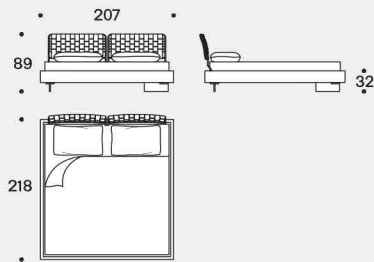

Esempi posizione pannelli testiera / Examples headboard panels position

Misura rete / Size for bed base / **153x203 cm**  
LIMES

Testiere / Headboards

Fianco con testiera tessuto trapuntato /  
Side with quilted fabric headboard

LIMES T LARGE - versione sponda singola (Testiera, Pediera) / LIMES T LARGE - single sideboard version (Headboard, Footboard)

LIMES LARGE - versione sponda doppia angolare / LIMES LARGE - corner double sideboard version

Misura rete / Size for bed base / **180x200 cm**  
LIMES

Testiere / Headboards

Fianco con testiera tessuto trapuntato /  
Side with quilted fabric headboard

LIMES T LARGE - versione sponda singola (Testiera, Pediera) / LIMES T LARGE - single sideboard version (Headboard, Footboard)

LIMES LARGE - versione sponda doppia angolare / LIMES LARGE - corner double sideboard version

Misura rete / Size for bed base / **193x203 cm**  
LIMES

Testiere / Headboards

Fianco con testiera tessuto trapuntato /  
Side with quilted fabric headboard