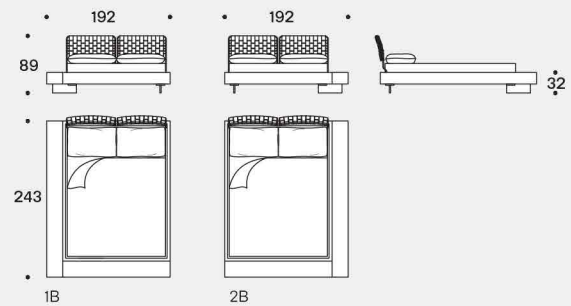

### Feet

14 cm high, in transparent methacrylate with rectangular section.

Misura rete / Size for bed base / **160x200 cm**  
LIMES

Testiere / Headboards

Fianco con testiera tessuto trapuntato / Side with quilted fabric headboard

LIMES T LARGE - versione sponda singola (Testiera, Pediera) / LIMES T LARGE - single sideboard version (Headboard, Footboard)

LIMES LARGE - versione sponda doppia angolare / LIMES LARGE - corner double sideboard version

Esempi posizione pannelli testiera / Examples headboard panels position

Misura rete / Size for bed base / **153x203 cm**  
LIMES

Testiere / Headboards

Fianco con testiera tessuto trapuntato /  
Side with quilted fabric headboard