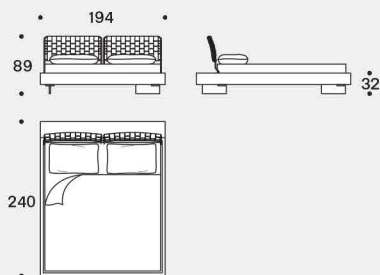

Esempi posizione pannelli testiera / Examples headboard panels position

Misura rete / Size for bed base / **153x203 cm**  
LIMES

Testiere / Headboards

Fianco con testiera tessuto trapuntato /  
Side with quilted fabric headboard

LIMES T LARGE - versione sponda singola (Testiera, Pediera) / LIMES T LARGE - single sideboard version (Headboard, Footboard)

LIMES LARGE - versione sponda doppia angolare / LIMES LARGE - corner double sideboard version

Misura rete / Size for bed base / **180x200 cm**  
LIMES

Testiere / Headboards

Fianco con testiera tessuto trapuntato /  
Side with quilted fabric headboard

LIMES T LARGE - versione sponda singola (Testiera, Pediera) / LIMES T LARGE - single sideboard version (Headboard, Footboard)

LIMES LARGE - versione sponda doppia angolare / LIMES LARGE - corner double sideboard version

Misura rete / Size for bed base / **193x203 cm**  
LIMES

Testiere / Headboards

Fianco con testiera tessuto trapuntato /  
Side with quilted fabric headboard