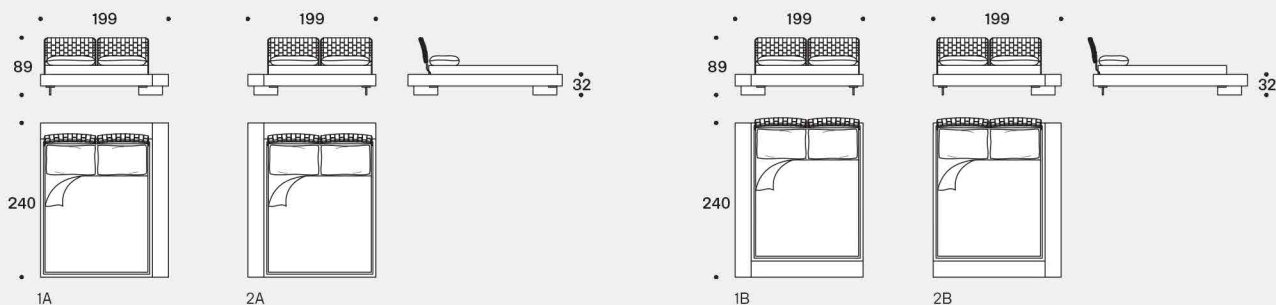

### Feet

14 cm high, in transparent methacrylate with rectangular section.

Misura rete / Size for bed base / **160x200 cm**  
LIMES

Testiere / Headboards

Fianco con testiera tessuto trapuntato / Side with quilted fabric headboard

LIMES T LARGE - versione sponda singola (Testiera, Pediera) / LIMES T LARGE - single sideboard version (Headboard, Footboard)

LIMES LARGE - versione sponda doppia angolare / LIMES LARGE - corner double sideboard version

Esempi posizione pannelli testiera / Examples headboard panels position

Misura rete / Size for bed base / **153x203 cm**  
LIMES

Testiere / Headboards

Fianco con testiera tessuto trapuntato /  
Side with quilted fabric headboard