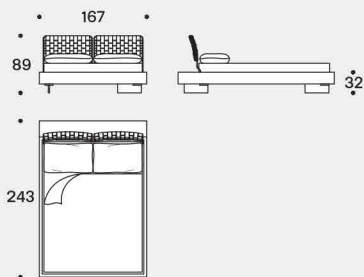

### Feet

14 cm high, in transparent methacrylate with rectangular section.

Misura rete / Size for bed base / **160x200 cm**  
LIMES

Testiere / Headboards

Fianco con testiera tessuto trapuntato / Side with quilted fabric headboard

Esempi posizione pannelli testiera / Examples headboard panels position

Misura rete / Size for bed base / **153x203 cm**  
LIMES

Testiere / Headboards

Fianco con testiera tessuto trapuntato /  
Side with quilted fabric headboard

LIMES T LARGE - versione sponda singola (Testiera, Pediera) / LIMES T LARGE - single sideboard version (Headboard, Footboard)

LIMES LARGE - versione sponda doppia angolare / LIMES LARGE - corner double sideboard version

LIMES LARGE - versione sponda doppia angolare / LIMES LARGE - corner double sideboard version

Misura rete / Size for bed base / **193x203 cm**  
LIMES

Testiere / Headboards

Fianco con testiera tessuto trapuntato /  
Side with quilted fabric headboard