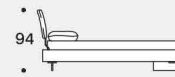

Misura rete / Size for bed base / **180x200 cm**  
LIMES

Testiere / Headboards

Fianco con testiera tessuto trapuntato /  
Side with quilted fabric headboard

LIMES T LARGE - versione sponda singola (Testiera, Pediera) / LIMES T LARGE - single sideboard version (Headboard, Footboard)

LIMES LARGE - versione sponda doppia angolare / LIMES LARGE - corner double sideboard version

Misura rete / Size for bed base / **193x203 cm**  
LIMES

Testiere / Headboards

Fianco con testiera tessuto trapuntato /  
Side with quilted fabric headboard

LIMES T LARGE - versione sponda singola (Testiera, Pediera) / LIMES T LARGE - single sideboard version (Headboard, Footboard)

LIMES LARGE - versione sponda doppia angolare / LIMES LARGE - corner double sideboard version