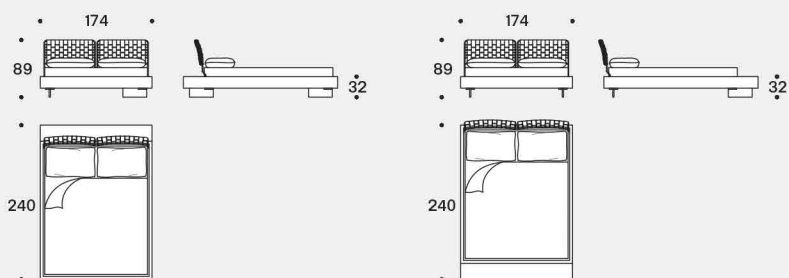

### Feet

14 cm high, in transparent methacrylate with rectangular section.

Misura rete / Size for bed base / **160x200 cm**  
LIMES

Testiere / Headboards

Fianco con testiera tessuto trapuntato / Side with quilted fabric headboard

LIMES T LARGE - versione sponda singola (Testiera, Pediera) / LIMES T LARGE - single sideboard version (Headboard, Footboard)

LIMES LARGE - versione sponda doppia angolare / LIMES LARGE - corner double sideboard version

Esempi posizione pannelli testiera / Examples headboard panels position

Misura rete / Size for bed base / **153x203 cm**  
LIMES

Testiere / Headboards

Fianco con testiera tessuto trapuntato /  
Side with quilted fabric headboard