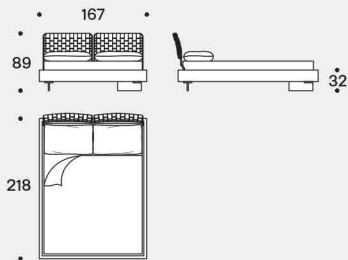

### Feet

14 cm high, in transparent methacrylate with rectangular section.

Misura rete / Size for bed base / **160x200 cm**  
LIMES

Testiere / Headboards

Fianco con testiera tessuto trapuntato / Side with quilted fabric headboard

LIMES T LARGE - versione sponda singola (Testiera, Pediera) / LIMES T LARGE - single sideboard version (Headboard, Footboard)

LIMES LARGE - versione sponda doppia angolare / LIMES LARGE - corner double sideboard version

Esempi posizione pannelli testiera / Examples headboard panels position

Misura rete / Size for bed base / **153x203 cm**  
LIMES

Testiere / Headboards

Fianco con testiera tessuto trapuntato /  
Side with quilted fabric headboard

LIMES LARGE - versione sponda doppia angolare / LIMES LARGE - corner double sideboard version

Misura rete / Size for bed base / **193x203 cm**  
LIMES

Testiere / Headboards

Fianco con testiera tessuto trapuntato /  
Side with quilted fabric headboard