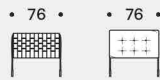

### Feet

14 cm high, in transparent methacrylate with rectangular section.

Misura rete / Size for bed base / **160x200 cm**  
LIMES

Testiere / Headboards

Fianco con testiera tessuto trapuntato / Side with quilted fabric headboard

LIMES T LARGE - versione sponda singola (Testiera, Pediera) / LIMES T LARGE - single sideboard version (Headboard, Footboard)

LIMES LARGE - versione sponda doppia angolare / LIMES LARGE - corner double sideboard version

Esempi posizione pannelli testiera / Examples headboard panels position

Misura rete / Size for bed base / **153x203 cm**  
LIMES

Testiere / Headboards

Fianco con testiera tessuto trapuntato /  
Side with quilted fabric headboard