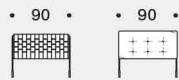

Esempi posizione pannelli testiera / Examples headboard panels position

Misura rete / Size for bed base / **153x203 cm**  
LIMES

Testiere / Headboards

Fianco con testiera tessuto trapuntato /  
Side with quilted fabric headboard

LIMES T LARGE - versione sponda singola (Testiera, Pediera) / LIMES T LARGE - single sideboard version (Headboard, Footboard)

LIMES LARGE - versione sponda doppia angolare / LIMES LARGE - corner double sideboard version

Misura rete / Size for bed base / **180x200 cm**  
LIMES

Testiere / Headboards

Fianco con testiera tessuto trapuntato /  
Side with quilted fabric headboard

LIMES T LARGE - versione sponda singola (Testiera, Pediera) / LIMES T LARGE - single sideboard version (Headboard, Footboard)

LIMES LARGE - versione sponda doppia angolare / LIMES LARGE - corner double sideboard version

Misura rete / Size for bed base / **193x203 cm**  
LIMES

Testiere / Headboards

Fianco con testiera tessuto trapuntato /  
Side with quilted fabric headboard