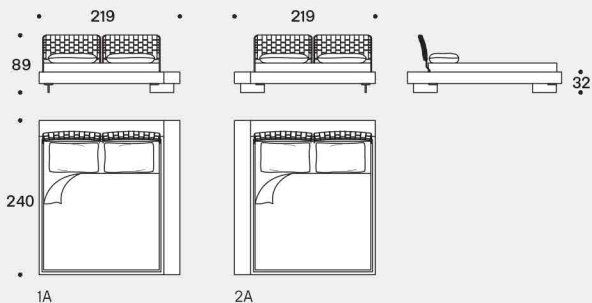

Esempi posizione pannelli testiera / Examples headboard panels position

Misura rete / Size for bed base / **153x203 cm**  
LIMES

Testiere / Headboards

Fianco con testiera tessuto trapuntato /  
Side with quilted fabric headboard

LIMES T LARGE - versione sponda singola (Testiera, Pediera) / LIMES T LARGE - single sideboard version (Headboard, Footboard)

LIMES LARGE - versione sponda doppia angolare / LIMES LARGE - corner double sideboard version

Misura rete / Size for bed base / **180x200 cm**  
LIMES

Testiere / Headboards

Fianco con testiera tessuto trapuntato /  
Side with quilted fabric headboard

LIMES T LARGE - versione sponda singola (Testiera, Pediera) / LIMES T LARGE - single sideboard version (Headboard, Footboard)

LIMES LARGE - versione sponda doppia angolare / LIMES LARGE - corner double sideboard version

Misura rete / Size for bed base / **193x203 cm**  
LIMES

Testiere / Headboards

Fianco con testiera tessuto trapuntato /  
Side with quilted fabric headboard